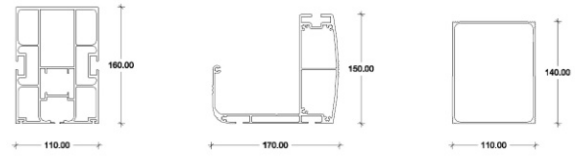

**1300
SERİ**

**1600
SERİ**

KATLAMALI RAYLI TENTE TEKNİK ÖZELLİKLERİ

1 - TEKNİK DETAYLAR

- Tüm profiller alüminyum ve elektro statik toz fırın boyalıdır.
- Ray kanallarının içinde, kumaşın çift yön hareketini sağlayan özel tasarlanmış tekerlekli taşıyıcı arabalar kullanılmaktadır.
- Sistemde standart olarak rüzgârın yanlardan sızmasını engelleyen fitil sistemi ve suyun sızmasını önleyen kanal sistemi bulunmaktadır.
- Bağlantı elemanları elektro galvaniz ve INOX malzemelerden oluşmaktadır.
- Sistemin hareketini ve gerginliğini sağlayan Triger Gergi Kayış sistemi İtalyan ELATECH markadır.
- Sistem ön bağlantı kiriş profili ve yağmur oluğu bütün olduğundan aynı zamanda yağmur oluğu özelliği taşımaktadır.
- Taşıyıcı ray profili 110mm x 160mm boyutlarındadır. (1600 SERİ)
- Ön Bağlantı kirişi 150 x 170 mm boyutlarındadır. (1600 SERİ)
- Dikme ayak profilleri 110 x 140 mm boyutlarındadır. (1600 SERİ)
- Taşıyıcı ray profili 80mm x 130mm boyutlarındadır. (1300 SERİ)
- Ön Bağlantı kirişi 135 x 140 mm boyutlarındadır. (1300 SERİ)
- Dikme ayak profilleri 80 x 130 mm boyutlarındadır. (1300 SERİ)
- Su tahliye sistemi sayesinde, sistem üzerine düşen her yağmur damlası kusursuz bir şekilde tahliye edilerek, iç mekânın kuruluşu ve konforu korunur.
- Tüm sistem standart olarak RAL 1013 Krem renk olarak imal edildiği gibi istendiğinde diğer RAL kodlarına da boyatılabilmektedir.